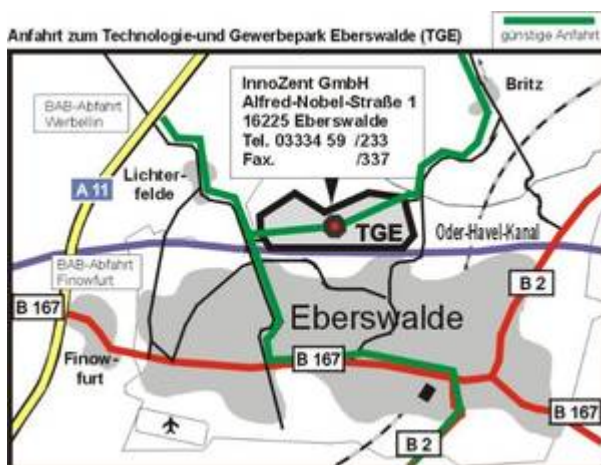

Quelle: www.wirtschaft-barnim.de - 22.01.2019

Adresse - Anfahrt - Impressum WITO GmbH

WITO Wirtschafts- und Tourismusedwicklungsgesellschaft mbH des Landkreises Barnim

Alfred-Nobel-Straße 1, 16225 Eberswalde

Tel. 0049 3334/59233 Fax 0049 3334/59337 Mail info@wito-barnim.de

Anfahrt

Der Sitz der WITO GmbH befindet sich auf dem Technologie- und Gewerbepark Eberswalde im Innovations- und Gründerzentrum InnoZent.

Eberswalde

Unsere Adresse in

[Verweis Impressum >>>](#)

Zum Vergrößern anklicken!